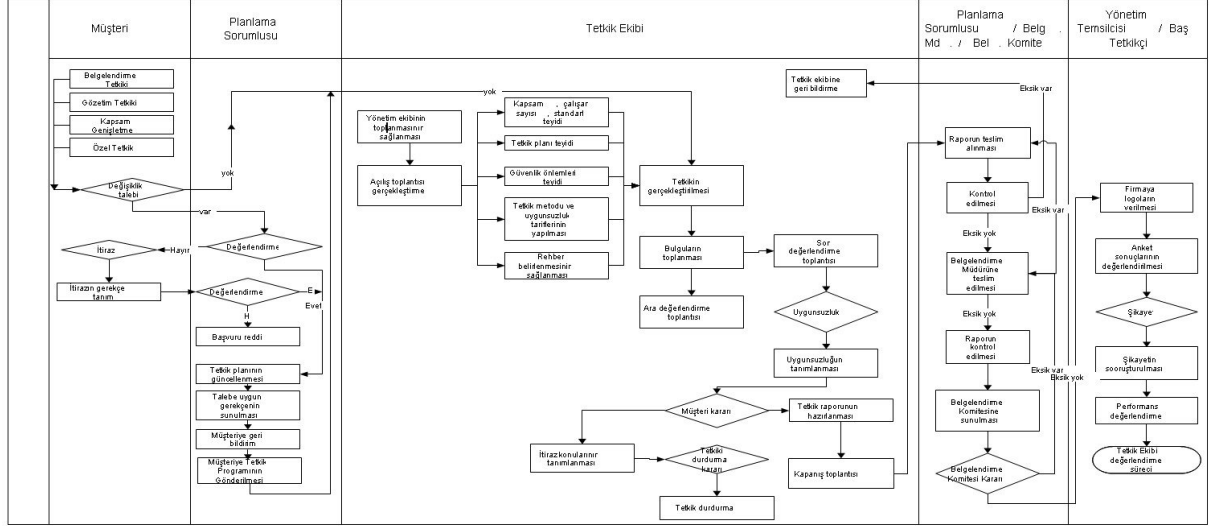

TETKİK GERÇEKLEŞTİRME VE BELGELENDİRME SÜRECİ

“Bu doküman; sadece [www.qatech.com](http://www.qatech.com) altında geçerlidir. Hardcopy olarak ise İmzalı ve orijinal kaşeli geçerlidir. İmzasız ve kontrollü kopya kaşesi taşımayan her türlü yazıcı çıktısı yada bilgisayar ortamındaki her türlü masaüstü kopyası geçersizdir”